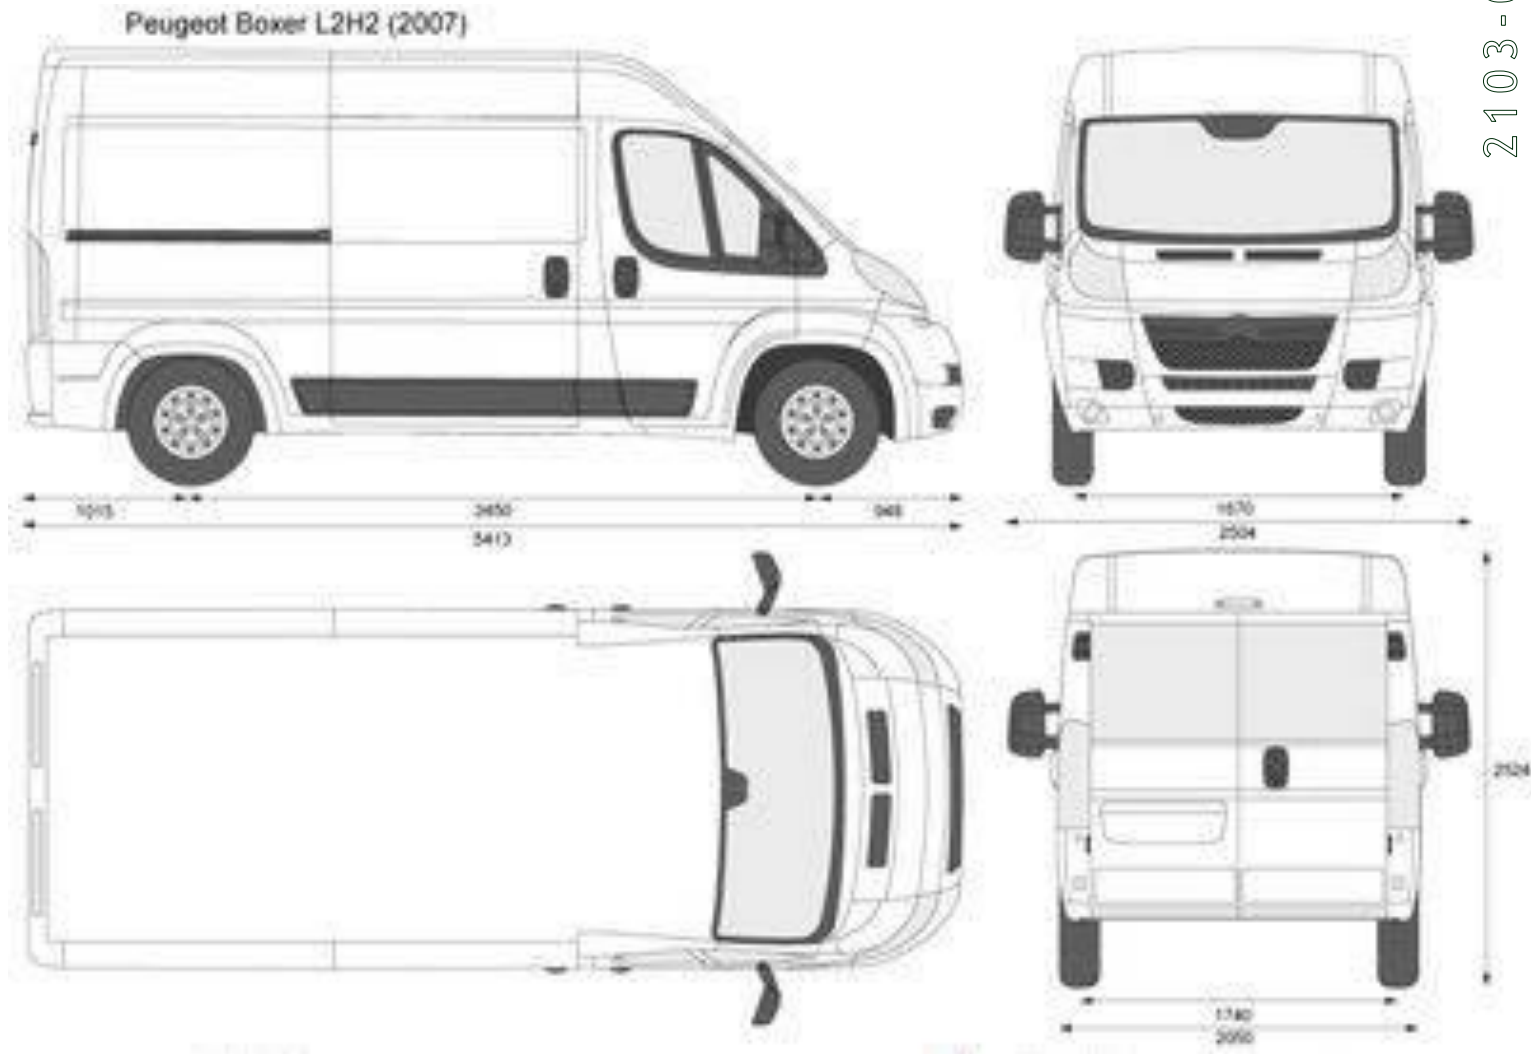

BOXER TOLE PREMIUM 330 L2H2 BLUEHDI 120

2103-03-07 ET 08

ST-JUNIEN
05 55 02 58 23

CONFOLENS
05 45 29 51 50

BELLAC
05 55 68 30 00

MONTMORILLON
05 49 48 62 11

BOXER TOLE PREMIUM 330 L2H2 BLUEHDI 120

2103-03-07 ET 08