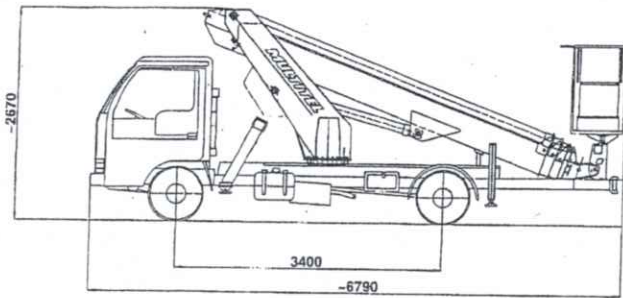

220 ALU/AF

NISSAN CABSTAR 110.35 - 3400 mm

MERCEDES 308 D - 3550 mm

(D28179)