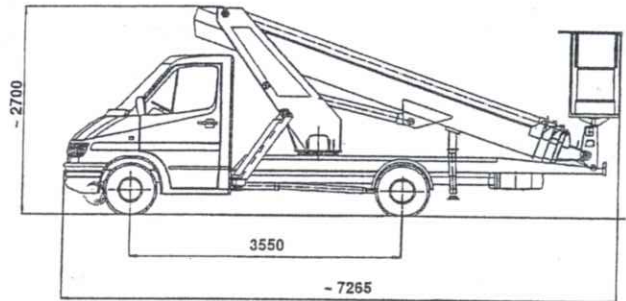

220 ALU/AF

NISSAN CABSTAR 110.35 - 3400 mm

MERCEDES 308 D - 3550 mm

(D28179)