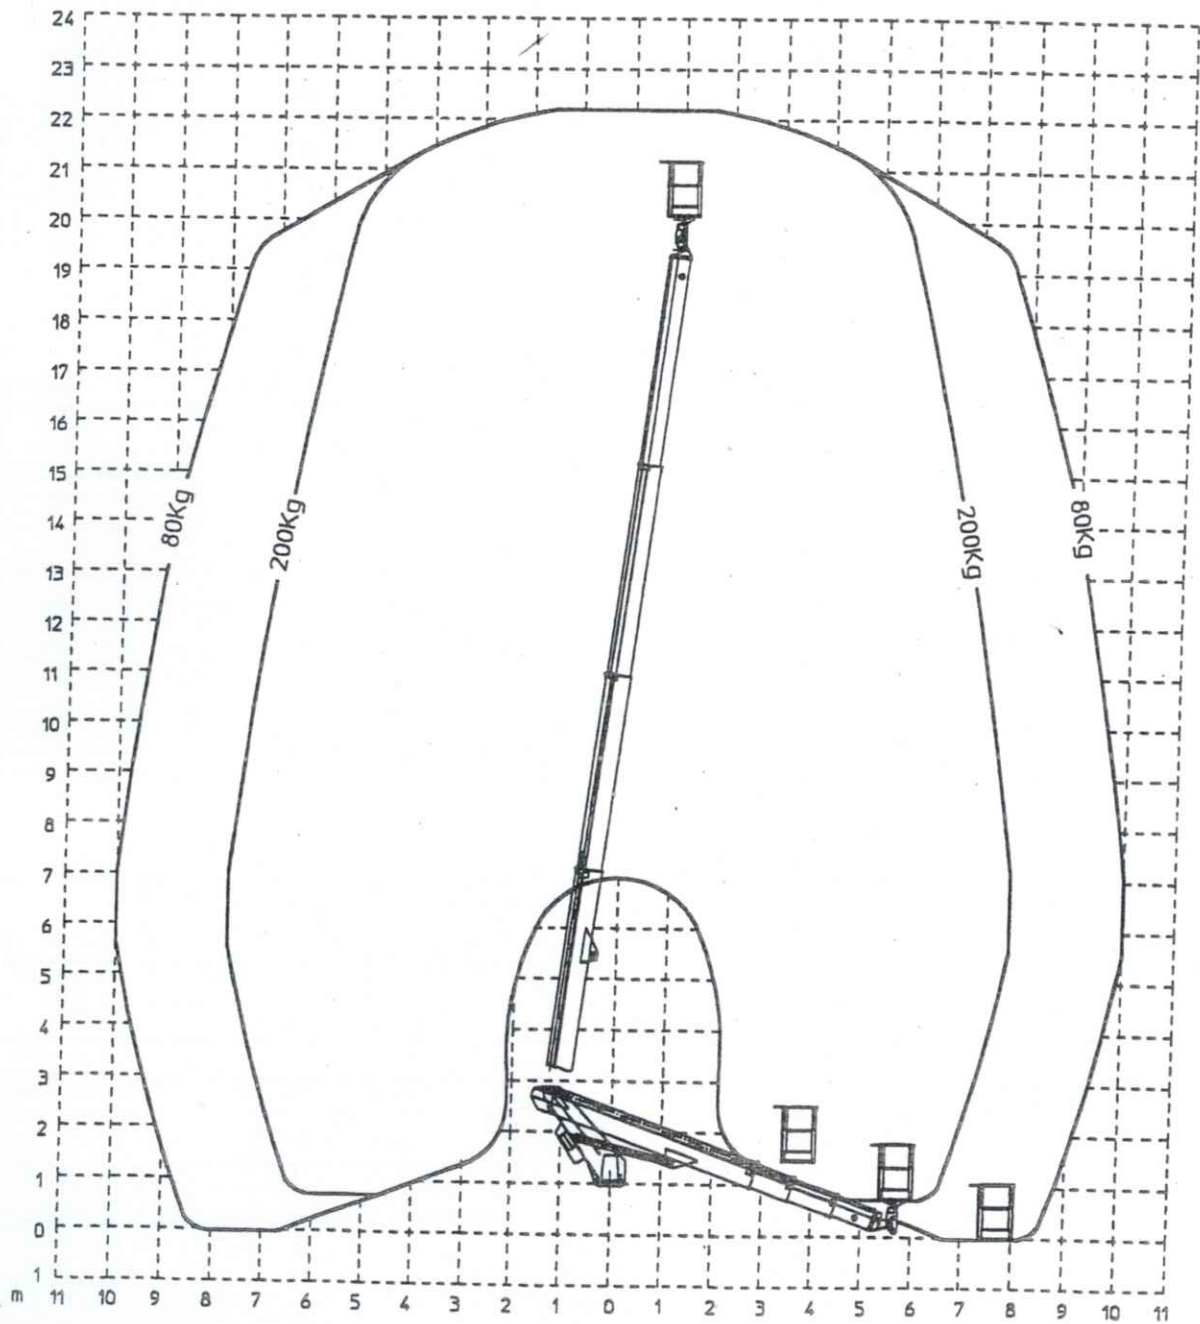

220 ALU/AF

NISSAN CABSTAR 110.35 - 3400 mm

MERCEDES 308 D - 3550 mm

(D28179)